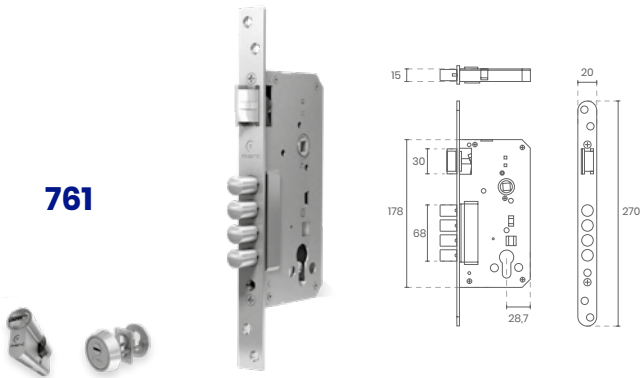

719

REF.

716

725

10404

761

■ INFORMAÇÕES INFORMATION

- Fechadura magnética
- Entrada normal

3200

10406

■ INFORMAÇÕES INFORMATION

- Fechadura magnética
- WC

REF.

7791

MEDIDAS MEASURES MESURES
X20 / x23 / X25 / X30 / X35

REF.

7797

MEDIDAS MEASURES MESURES
X25 / x30 / X35

REF.

5791X70

REF.

2400

MEDIDAS MEASURES MESURES
X10 / X12

REF.