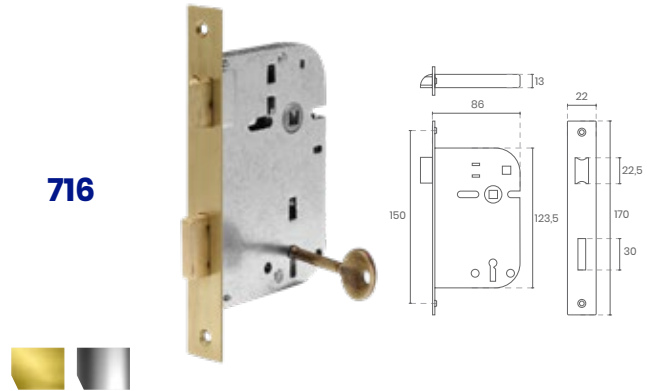

05

FECHADURAS, FECHOS E CILINDROS

LOCKS, LATCHES AND CYLINDERS

SERRURES, LOQUETS ET CYLINDRES

■ ACABAMENTOS FINISHING

Dourado
Golden
Doré

Inox
Stainless steel
Acier inoxydable

REF.

719

REF.

716

725

10404

761

■ INFORMAÇÕES INFORMATION

- Fechadura magnética
- Entrada normal

3200

10406

■ INFORMAÇÕES INFORMATION

- Fechadura magnética
- WC

REF.

7791

MEDIDAS MEASURES MESURES
X20 / x23 / X25 / X30 / X35

REF.

7797

MEDIDAS MEASURES MESURES
X25 / x30 / X35

REF.

5791X70

REF.

2400

MEDIDAS MEASURES MESURES
X10 / X12

REF.