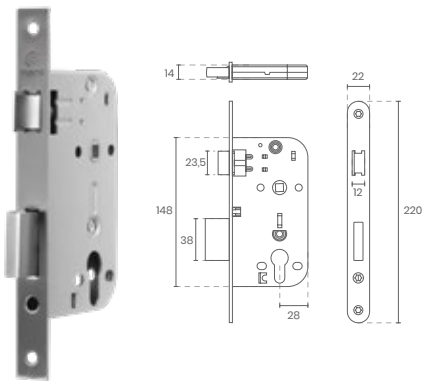

719

REF.

716

725

10404

761

■ INFORMAÇÕES INFORMATION

- Fechadura magnética
- Entrada normal

3200

10406

■ INFORMAÇÕES INFORMATION

- Fechadura magnética
- WC

REF.

7791

MEDIDAS MEASURES MESURES
X20 / x23 / X25 / X30 / X35

REF.

7797

MEDIDAS MEASURES MESURES
X25 / x30 / X35

REF.

5791X70

REF.

2400

MEDIDAS MEASURES MESURES
X10 / X12

REF.

1990

MEDIDAS MEASURES MESURES
X10 / X12 / X14

REF.

DX

REF.

415

REF.

420