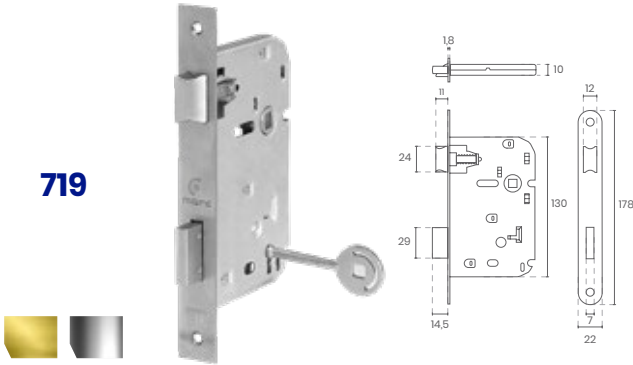

05

FECHADURAS, FECHOS E CILINDROS

LOCKS, LATCHES AND CYLINDERS

SERRURES, LOQUETS ET CYLINDRES

■ ACABAMENTOS FINISHING

Dourado
Golden
Doré

Inox
Stainless steel
Acier inoxydable

REF.

719

REF.

716

725

10404

761

■ INFORMAÇÕES INFORMATION

- Fechadura magnética
- Entrada normal

3200

10406

■ INFORMAÇÕES INFORMATION

- Fechadura magnética
- WC

REF.

7791

MEDIDAS MEASURES MESURES
X20 / x23 / X25 / X30 / X35

REF.

7797

MEDIDAS MEASURES MESURES
X25 / x30 / X35

REF.

5791X70

REF.

2400

MEDIDAS MEASURES MESURES
X10 / X12

REF.