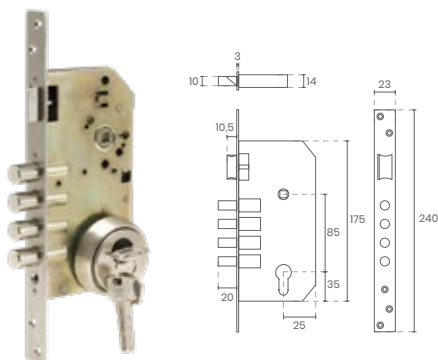

719

REF.

716

725

10404

761

■ INFORMAÇÕES INFORMATION

- Fechadura magnética
- Entrada normal

3200

10406

■ INFORMAÇÕES INFORMATION

- Fechadura magnética
- WC

REF.

7791

MEDIDAS MEASURES MESURES
X20 / x23 / X25 / X30 / X35

REF.

7797

MEDIDAS MEASURES MESURES
X25 / x30 / X35

REF.

5791X70

REF.

2400

MEDIDAS MEASURES MESURES
X10 / X12

REF.

1990

MEDIDAS MEASURES MESURES
X10 / X12 / X14

REF.

DX

REF.

415

REF.

420